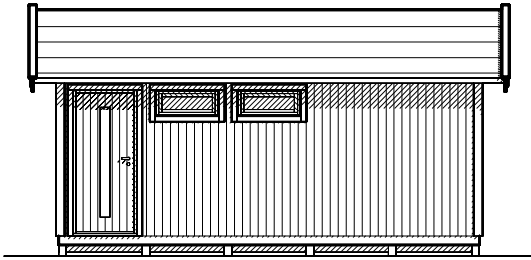

25-5

landskap.[®]
OF SWEDEN

Huset levereras obehandlat

Modell 25-5 levereras som monteringssett med färdiga väggsektioner och gavelspetsar. Råspont till tak samt underlagsgolvträ ingår. Till huset kan man t.ex. välja isoleringspaket och taksystem Plannja Trend svart inkl. vattenavrinning som tillval. Ett attefallshus som man med fördel delar av till två rum där den ena avdelningen blir en verkstad/förråd med en dubbeldörr.

Byggyta	24,5 m ²
Takyta	33,4 m ²
Taklängd	6221 mm
Takfallslängd	2685 mm
Taklutning	20°
Snözon	3,5
Totalhöjd	3,12 m
Högsta höjd inv.	2,37 m
Lägsta höjd inv.	2,03 m

Vibostugan tillverkas i vår fabrik i Ambjörnarps, strax utanför Tranemo, en liten bit utanför Borås i Västergötland. Allt virke kommer från de svenska skogarna.

Långsida

Gavelsida

Leveransbeskrivning

- Tak** Råspont
Fribärande takstolar
Vindskivor 21 x 120 mm
Takfotsbrädor 21 x 95 mm
-
- Yttervägg** Färdiga väggsektioner och gavelspetsar
Funkspanel 17 x 120 mm
Vindpapp
Väggreglar 34 x 70 mm
Knutbräda 16 x 95 mm
-
- Golv** Bärlina 100 mm
Golvbjälklag 34 x 120 mm
Underlagsgolvträ 21 mm
-
- Dörr** 1 st 9 x 19, avlångt glas, V obehandlad
Dubbdörr 5,3 x 19, 10°, obehandlad
Trycke och lås ingår
-
- Fönster** 1 st 9 x 10, öppningsbart, vitmålat
3 st 9 x 4, öppningsbara, vitmålade
-
- Övrigt** Beslag, spik och skruv ingår
Ventilgaller
-
- Tillval** Plåtsats - Hängrännor, stuprör, fotplåt och vindskiveplåt, svart.
Taksats - Shingel, underlagspapp
Plåttak - Planja Trend, svart, inkl. plåtsats och underlagspapp.
Isolersats - Isolering till väggar, golv och tak, trossbottensstöd och trossbottenskivor.