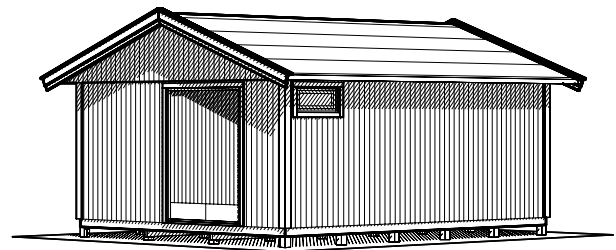

25-5

landskap.[®]
OF SWEDEN

Huset levereras obehandlat

Modell 25-5 levereras som monteringssett med färdiga väggsektioner och gavelspetsar. Råspont till tak samt underlagsgolvträ ingår. Till huset kan man t.ex. välja isoleringspaket och taksystem Plannja Trend svart inkl. vattenavrinning som tillval. Ett attefallshus som man med fördel delar av till två rum där den ena avdelningen blir en verkstad/förråd med en dubbeldörr.

Byggyta	24,5 m ²
Takyta	33,4 m ²
Taklängd	6221 mm
Takfallslängd	2685 mm
Taklutning	20°
Snözon	3,5
Totalhöjd	3,12 m
Högsta höjd inv.	2,37 m
Lägsta höjd inv.	2,03 m

Vibostugan tillverkas i vår fabrik i Ambjörnarps, strax utanför Tranemo, en liten bit utanför Borås i Västergötland. Allt virke kommer från de svenska skogarna.

Långsida

Gavelsida

Leveransbeskrivning

- Tak** Råspont
Fribärande takstolar
Vindskivor 21 x 120 mm
Takfotsbrädor 21 x 95 mm
-
- Yttervägg** Färdiga väggsektioner och gavelspetsar
Funkspanel 17 x 120 mm
Vindpapp
Väggreglar 34 x 70 mm
Knutbräda 16 x 95 mm
-
- Golv** Bärlina 100 mm
Golvbjälklag 34 x 120 mm
Underlagsgolvträ 21 mm
-
- Dörr** 1 st 9 x 19, avlångt glas, V obehandlad
Dubbdörr 5,3 x 19, 10°, obehandlad
Trycke och lås ingår
-
- Fönster** 1 st 9 x 10, öppningsbart, vitmålat
3 st 9 x 4, öppningsbara, vitmålade
-
- Övrigt** Beslag, spik och skruv ingår
Ventilgaller
-
- Tillval** Plåtsats - Hängrännor, stuprör, fotplåt och vindskiveplåt, svart.
Taksats - Shingel, underlagspapp
Plåttak - Planja Trend, svart, inkl. plåtsats och underlagspapp.
Isolersats - Isolering till väggar, golv och tak, trossbottensstöd och trossbottenskivor.