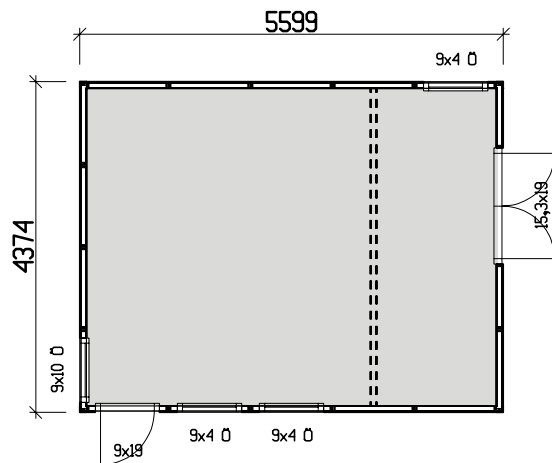

25-5

landskap.[®]
OF SWEDEN

Huset levereras obehandlat

Modell 25-5 levereras som monteringssett med färdiga väggsektioner och gavelspetsar. Råspont till tak samt underlagsgolvträ ingår. Till huset kan man t.ex. välja isoleringspaket och taksystem Plannja Trend svart inkl. vattenavrinning som tillval. Ett attefallshus som man med fördel delar av till två rum där den ena avdelningen blir en verkstad/förråd med en dubbeldörr.

Byggyta	24,5 m ²
Takyta	33,4 m ²
Taklängd	6221 mm
Takfallslängd	2685 mm
Taklutning	20°
Snözon	3,5
Totalhöjd	3,12 m
Högsta höjd inv.	2,37 m
Lägsta höjd inv.	2,03 m

Vibostugan tillverkas i vår fabrik i Ambjörnarps, strax utanför Tranemo, en liten bit utanför Borås i Västergötland. Allt virke kommer från de svenska skogarna.

Långsida

Gavelsida

Leveransbeskrivning

- Tak** Råspont
Fribärande takstolar
Vindskivor 21 x 120 mm
Takfotsbrädor 21 x 95 mm
-
- Yttervägg** Färdiga väggsektioner och gavelspetsar
Funkspanel 17 x 120 mm
Vindpapp
Väggreglar 34 x 70 mm
Knutbräda 16 x 95 mm
-
- Golv** Bärlina 100 mm
Golvbjälklag 34 x 120 mm
Underlagsgolvträ 21 mm
-
- Dörr** 1 st 9 x 19, avlångt glas, V obehandlad
Dubbdörr 5,3 x 19, 10°, obehandlad
Trycke och lås ingår
-
- Fönster** 1 st 9 x 10, öppningsbart, vitmålat
3 st 9 x 4, öppningsbara, vitmålade
-
- Övrigt** Beslag, spik och skruv ingår
Ventilgaller
-
- Tillval** Plåtsats - Hängrännor, stuprör, fotplåt och vindskiveplåt, svart.
Taksats - Shingel, underlagspapp
Plåttak - Planja Trend, svart, inkl. plåtsats och underlagspapp.
Isolersats - Isolering till väggar, golv och tak, trossbottensstöd och trossbottenskivor.