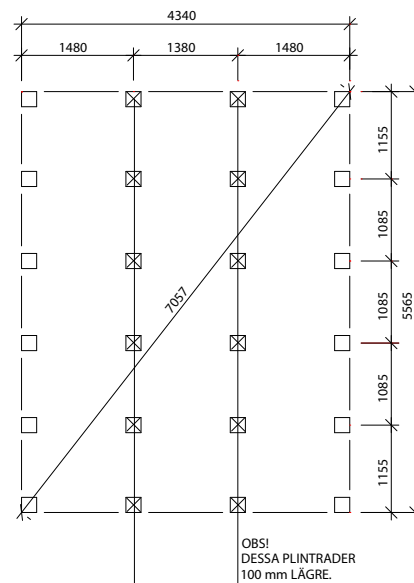

Byggyta	24,5 m ²
Takyta	33,4 m ²
Taklängd	6221 mm
Takfallslängd	2685 mm
Taklutning	20°
Snözon	3,5
Totalhöjd	3,12 m
Högsta höjd inv.	2,37 m
Lägsta höjd inv.	2,03 m

Vibostugan tillverkas i vår fabrik i Ambjörnarps, strax utanför Tranemo, en liten bit utanför Borås i Västergötland. Allt virke kommer från de svenska skogarna.

Långsida

Gavelsida

Leveransbeskrivning

- Tak** Råspont
Fribärande takstolar
Vindskivor 21 x 120 mm
Takfotsbrädor 21 x 95 mm
-
- Yttervägg** Färdiga väggsektioner och gavelspetsar
Funkspanel 17 x 120 mm
Vindpapp
Väggreglar 34 x 70 mm
Knutbräda 16 x 95 mm
-
- Golv** Bärlina 100 mm
Golvbjälklag 34 x 120 mm
Underlagsgolvträ 21 mm
-
- Dörr** 1 st 9 x 19, avlångt glas, V obehandlad
Dubbdörr 5,3 x 19, 10°, obehandlad
Trycke och lås ingår
-
- Fönster** 1 st 9 x 10, öppningsbart, vitmålat
3 st 9 x 4, öppningsbara, vitmålade
-
- Övrigt** Beslag, spik och skruv ingår
Ventilgaller
-
- Tillval** Plåtsats - Hängrännor, stuprör, fotplåt och vindskiveplåt, svart.
Taksats - Shingel, underlagspapp
Plåttak - Planja Trend, svart, inkl. plåtsats och underlagspapp.
Isolersats - Isolering till väggar, golv och tak, trossbottensstöd och trossbottenskivor.

Sektion

Plintritning