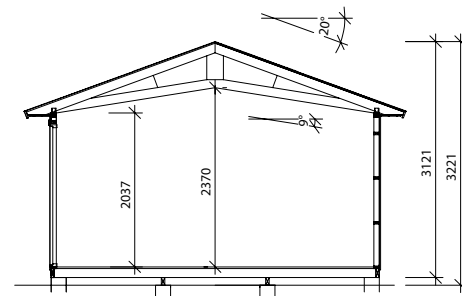

Byggyta	24,5 m ²
Takyta	33,4 m ²
Taklängd	6221 mm
Takfallslängd	2685 mm
Taklutning	20°
Snözon	3,5
Totalhöjd	3,12 m
Högsta höjd inv.	2,37 m
Lägsta höjd inv.	2,03 m

Vibostugan tillverkas i vår fabrik i Ambjörnarps, strax utanför Tranemo, en liten bit utanför Borås i Västergötland. Allt virke kommer från de svenska skogarna.

Långsida

Gavelsida

Leveransbeskrivning

- Tak** Råspont
Fribärande takstolar
Vindskivor 21 x 120 mm
Takfotsbrädor 21 x 95 mm
-
- Yttervägg** Färdiga väggsektioner och gavelspetsar
Funkspanel 17 x 120 mm
Vindpapp
Väggreglar 34 x 70 mm
Knutbräda 16 x 95 mm
-
- Golv** Bärlina 100 mm
Golvbjälklag 34 x 120 mm
Underlagsgolvträ 21 mm
-
- Dörr** 1 st 9 x 19, avlångt glas, V obehandlad
Dubbdörr 5,3 x 19, 10°, obehandlad
Trycke och lås ingår
-
- Fönster** 1 st 9 x 10, öppningsbart, vitmålat
3 st 9 x 4, öppningsbara, vitmålade
-
- Övrigt** Beslag, spik och skruv ingår
Ventilgaller
-
- Tillval** Plåtsats - Hängrännor, stuprör, fotplåt och vindskiveplåt, svart.
Taksats - Shingel, underlagspapp
Plåttak - Planja Trend, svart, inkl. plåtsats och underlagspapp.
Isolersats - Isolering till väggar, golv och tak, trossbottensstöd och trossbottenskivor.